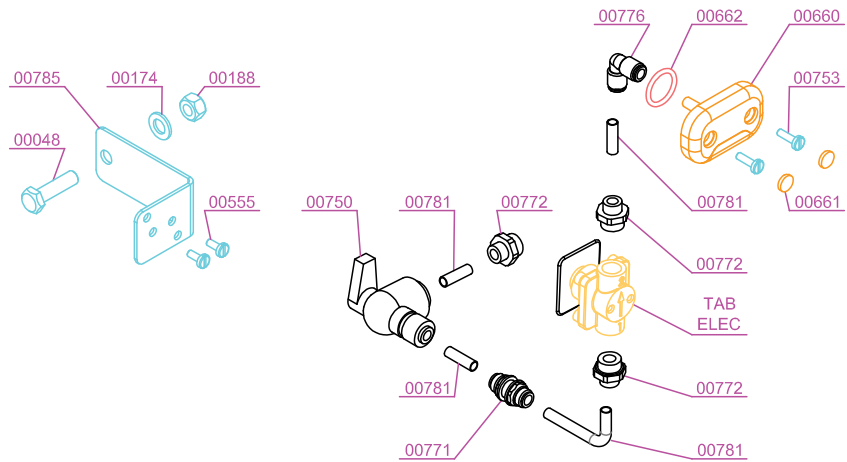

PARTS BREAKDOWN

ITEM	MODEL
39518	JE-ES-0015-S

PARTS BREAKDOWN

ITEM	MODEL
39518	JE-ES-0015-S

PARTS BREAKDOWN

ITEM	MODEL
39518	JE-ES-0015-S

STAINLESS STEEL SELF TAP OPTION

AUTOMATIC SHOWER OPTION