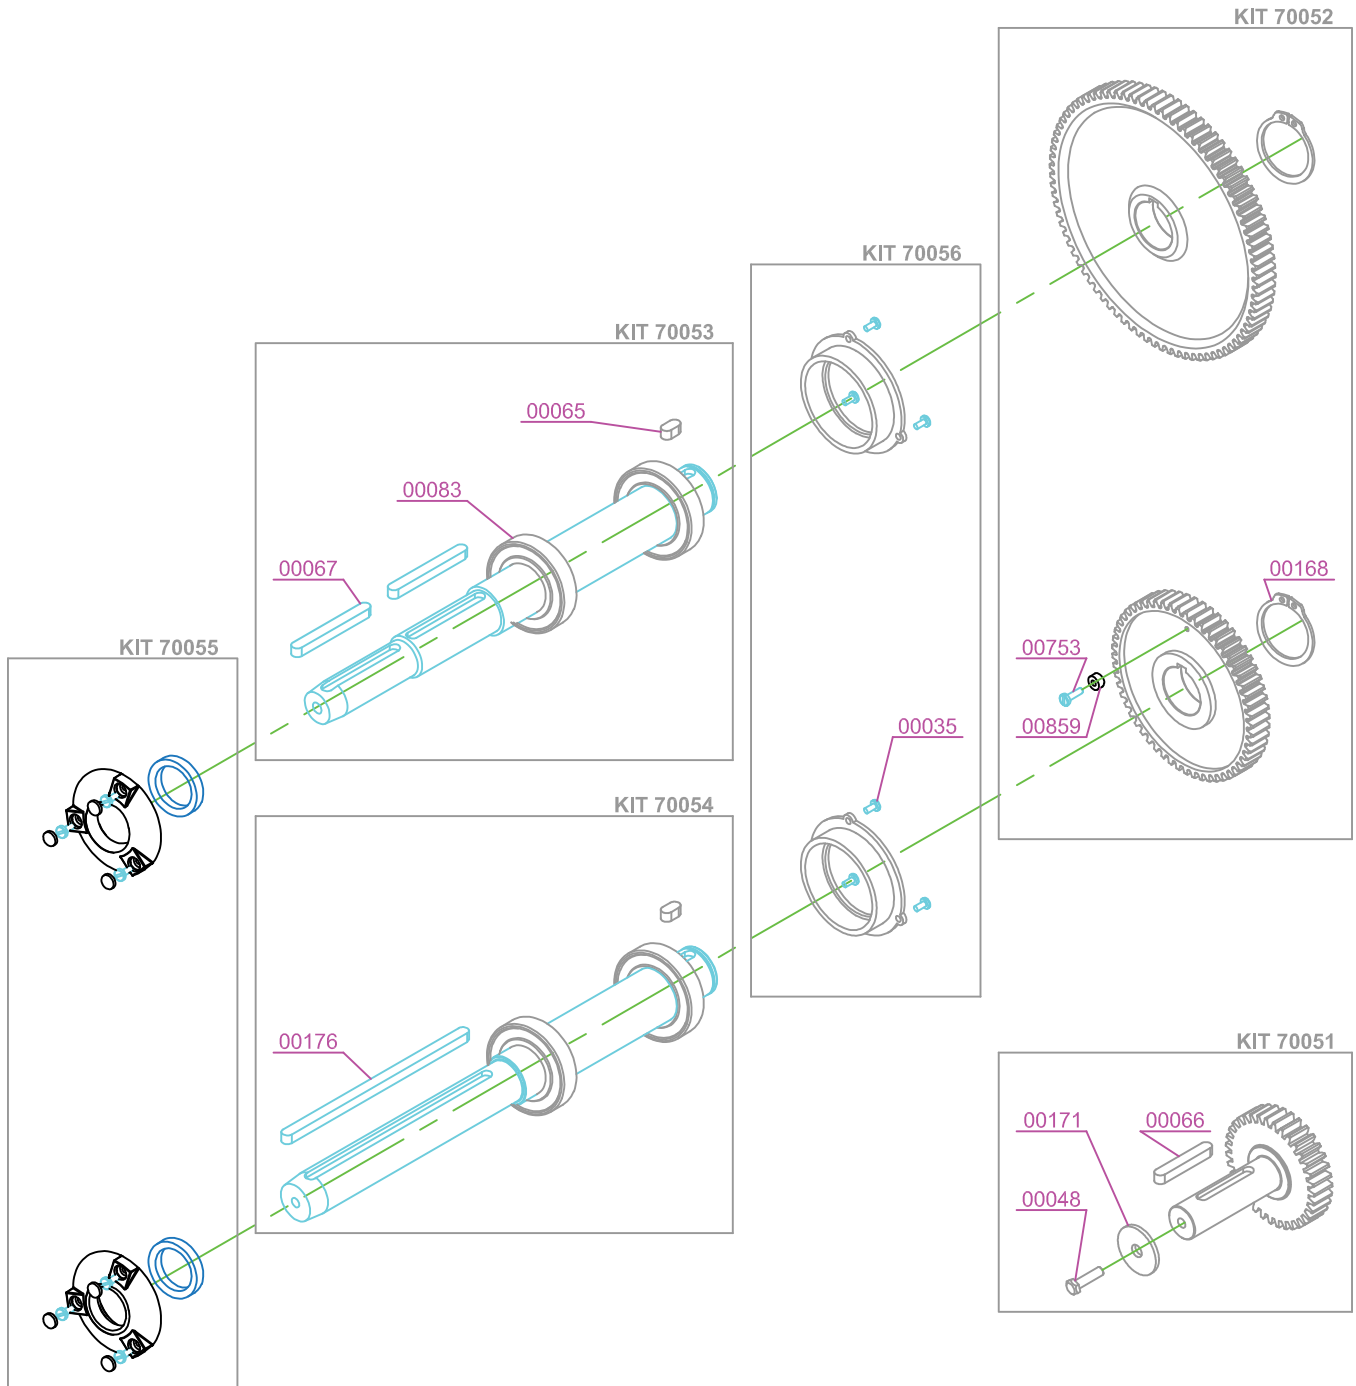

PARTS BREAKDOWN

ITEM	MODEL
39518	JE-ES-0015-S

PARTS BREAKDOWN

ITEM	MODEL
39518	JE-ES-0015-S

PARTS BREAKDOWN

ITEM	MODEL
39518	JE-ES-0015-S

STAINLESS STEEL SELF TAP OPTION

AUTOMATIC SHOWER OPTION