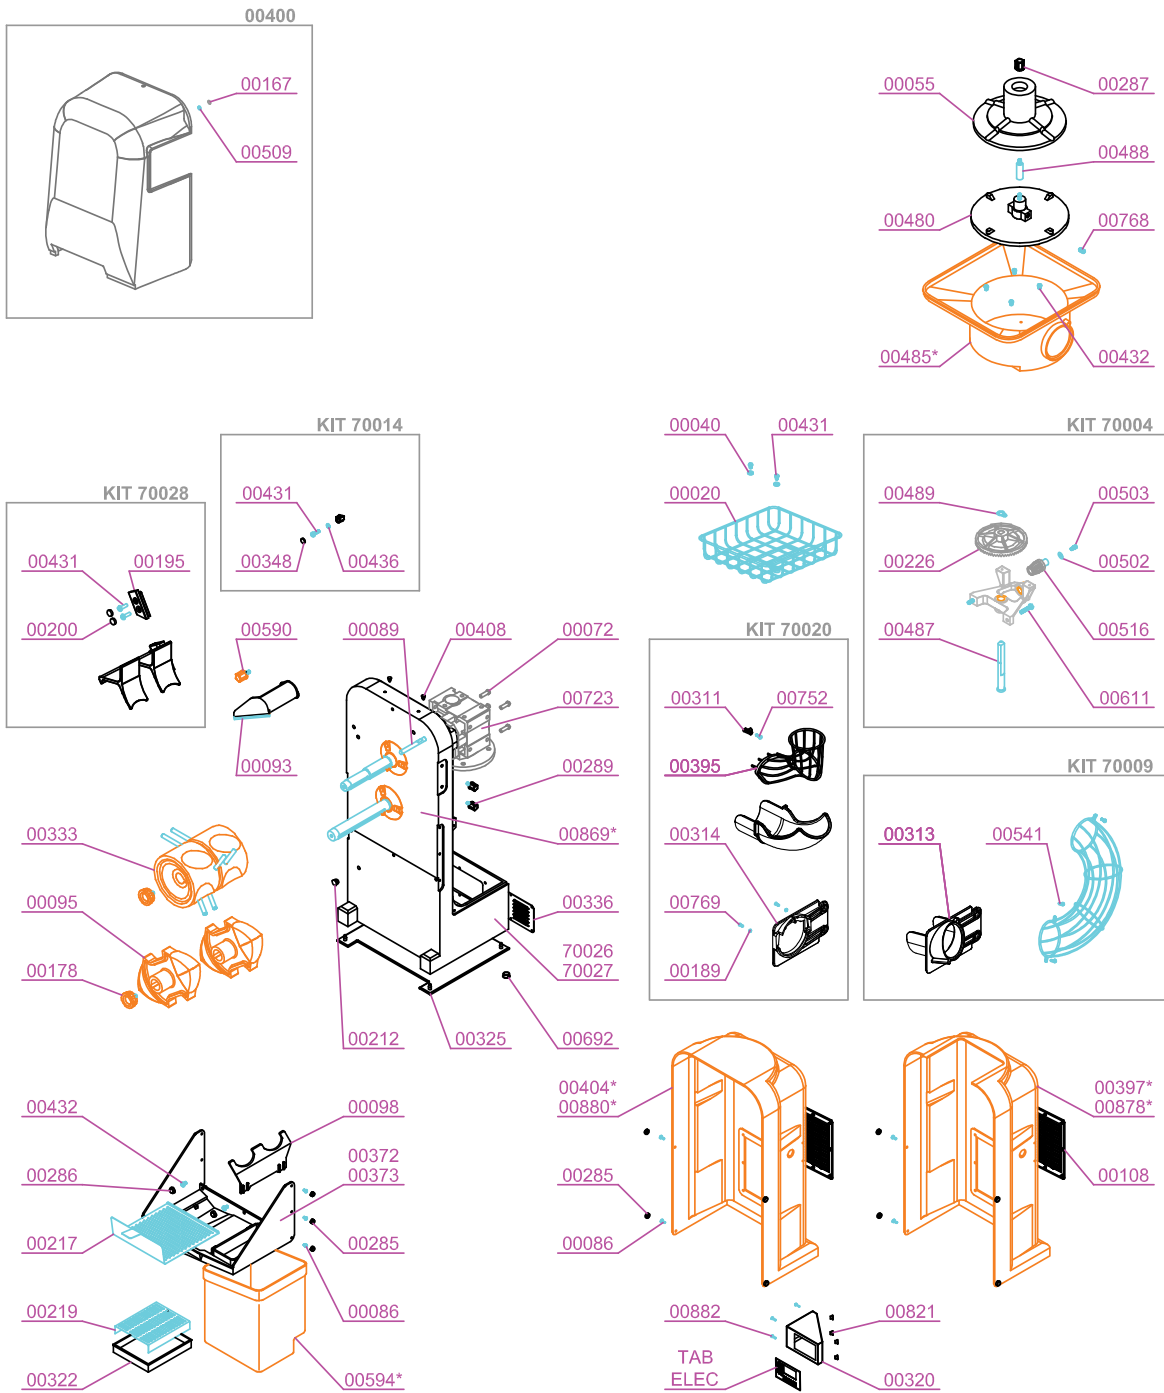

PARTS BREAKDOWN

ITEM	MODEL
39518	JE-ES-0015-S

PARTS BREAKDOWN

ITEM	MODEL
39518	JE-ES-0015-S

PARTS BREAKDOWN

ITEM	MODEL
39518	JE-ES-0015-S

STAINLESS STEEL SELF TAP OPTION

AUTOMATIC SHOWER OPTION