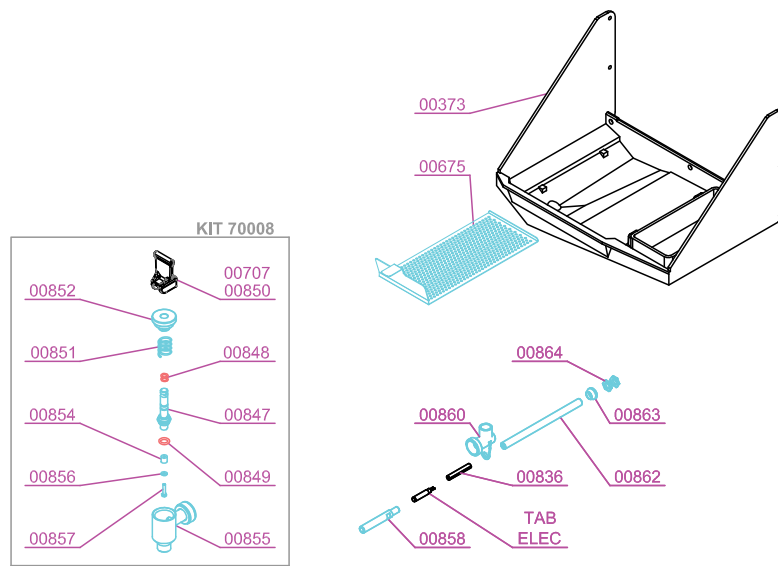

PARTS BREAKDOWN

ITEM	MODEL
39518	JE-ES-0015-S

PARTS BREAKDOWN

ITEM	MODEL
39518	JE-ES-0015-S

PARTS BREAKDOWN

ITEM	MODEL
39518	JE-ES-0015-S

STAINLESS STEEL SELF TAP OPTION

AUTOMATIC SHOWER OPTION